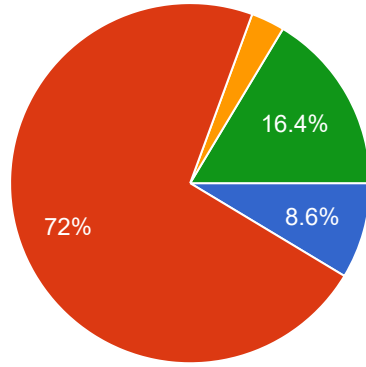

456
61
631
45
63
33
309
41
332
344

66 more responses are hidden

संकाय

 Copy

232 responses

निम्नलिखित प्रश्नों के लिए किसी एक विकल्प का चुनाव करें.

1. इस महाविद्यालय में प्रवेश लेने की मुख्य वजह क्या है.

Copy

232 responses

- महाविद्यालय की प्रतिष्ठा
- घर से नजदीकी
- अन्य महाविद्यालय में प्रवेश न मिल पाना
- कोई खास वजह नहीं

2. महाविद्यालय में अध्ययन हेतु समग्र वातावरण कैसा है

Copy

232 responses

- बहुत अच्छा
- अच्छा
- साधारण
- सुधार की आवश्यकता