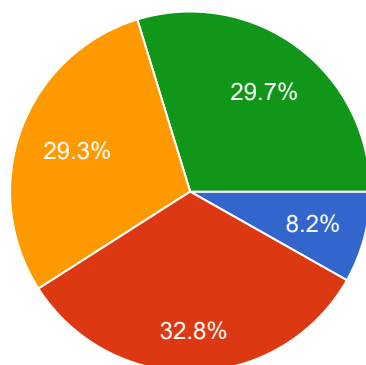

- बहुत अच्छा
- अच्छा
- साधारण
- सुधार की आवश्यकता