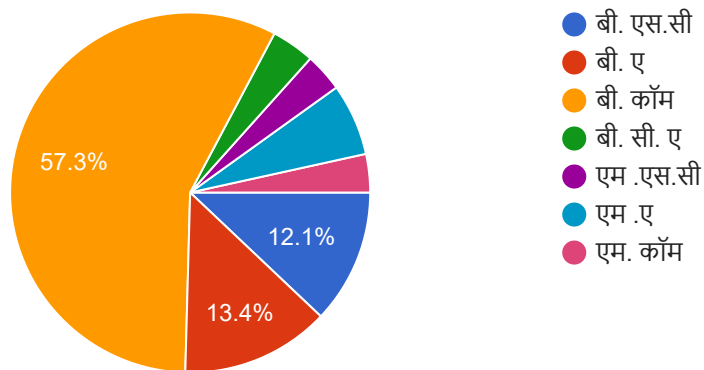

456
61
631
45
63
33
309
41
332
344

66 more responses are hidden

संकाय

 Copy

232 responses

निम्नलिखित प्रश्नों के लिए किसी एक विकल्प का चुनाव करें.

1. इस महाविद्यालय में प्रवेश लेने की मुख्य वजह क्या है.

Copy

232 responses

- महाविद्यालय की प्रतिष्ठा
- घर से नजदीकी
- अन्य महाविद्यालय में प्रवेश न मिल पाना
- कोई खास वजह नहीं

2. महाविद्यालय में अध्ययन हेतु समग्र वातावरण कैसा है

Copy

232 responses

- बहुत अच्छा
- अच्छा
- साधारण
- सुधार की आवश्यकता