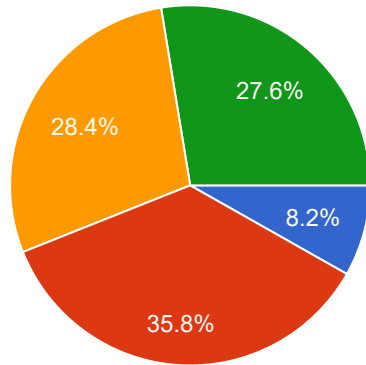

456
61
631
45
63
33
309
41
332
344

66 more responses are hidden

संकाय

 Copy

232 responses

निम्नलिखित प्रश्नों के लिए किसी एक विकल्प का चुनाव करें.

1. इस महाविद्यालय में प्रवेश लेने की मुख्य वजह क्या है.

Copy

232 responses

- महाविद्यालय की प्रतिष्ठा
- घर से नजदीकी
- अन्य महाविद्यालय में प्रवेश न मिल पाना
- कोई खास वजह नहीं

2. महाविद्यालय में अध्ययन हेतु समग्र वातावरण कैसा है

Copy

232 responses

- बहुत अच्छा
- अच्छा
- साधारण
- सुधार की आवश्यकता