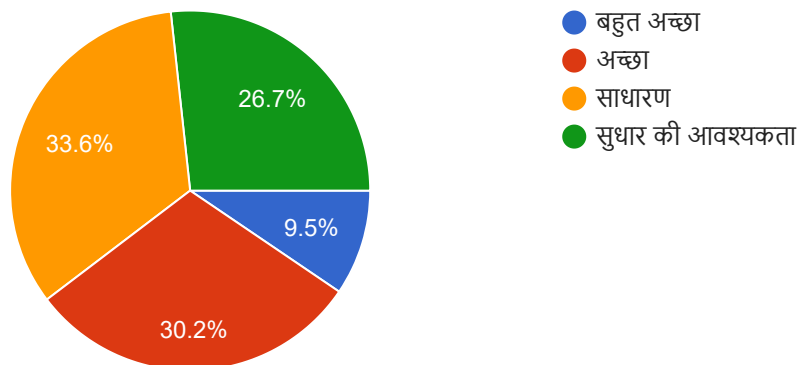

8. महाविद्यालय में ग्रंथालय व्यवस्था की स्थिति

Copy

232 responses

9. महाविद्यालय में खेल-कूद से सम्बंधित उपलब्ध संसाधन एवं खेल गतिविधियों की स्थिति

Copy

232 responses

10. महाविद्यालय में छात्रों की शिकायत निवारण सम्बन्धी व्यवस्था